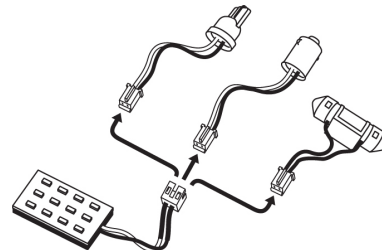

Philips
Směrová a interiérová
světla LED

Rušič výstrah LED
5 W

12956X2

Jezděte v maximální bezpečí a stylově

Rušič výstrah LED

U některých vozů vybavených systémem ovládání CANBus může při instalaci žárovek LED dojít k blikání a chybám na palubní desce. Pomocí rušiče výstrah Philips CEA5W odstraňte tyto chybové signály.

Rušič výstrah LED

- Rušič výstrah LED

Snadné připevnění kabelu

- Snadné připevnění kabelu

PHILIPS

Specifikace

Popis výrobku

- Aplikace: Umístění vpředu, Interiérová žárovka
- Technologie: LED
- Typ: 5W rušič výstrah LED
- Dosah: Rušič výstrah LED
- Označení: CEA 12956 12V 5W X2
- Homologace ECE: NE

Marketingové specifikace

- Očekávané výhody: Více světla, Více stylu
- Nejdůležitější vlastnosti výrobku: Rušič výstrah LED

Elektrické vlastnosti

- Napětí: 12 V
- Příkon: 5 W

12956X2

Přednosti

Snadné připevnění kabelu

Snadné připevnění kabelu

Rušič výstrah LED

U některých vozidel vybavených systémem ovládání CANbus může instalace žárovek LED způsobit chybové signály na ovládacím panelu. Použitím rušiče výstrah LED společnosti Philips se vyhnete těmto chybovým signálům způsobením poruchou diagnostiky systému CANbus.