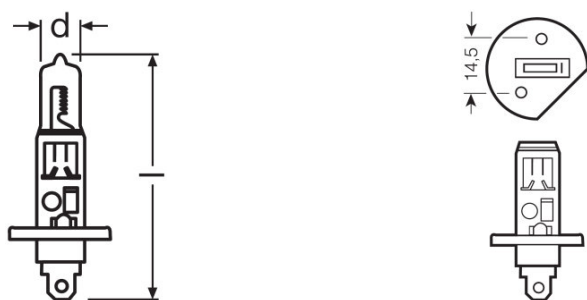

Technický list výrobku

Technické údaje

Parametry

Příkon	68 W ¹⁾
Jmenovité napětí	12,0 V
Jmenovitý výkon	55,00 W
Testovací napětí	13,2 V

¹⁾ Maximální

Fotometrické údaje

Světelný tok	1550 lm
Tolerance světelného toku	±15 %

Rozměry & váha

Délka	67,5 mm
Průměr	9 mm
Váha výrobku	5,89 g

Životnost

Životnost B3	400 h
Životnost Tc	650 h

Další údaje o produktu

Patice	P14.5s
--------	--------

Certifikáty & standardy

ECE kategorie	H1
---------------	----

Kategorizace specifická pro danou zemi

Technický list výrobku

Order reference	64150 55W 12V P
------------------------	-----------------

Údaje platné pro danou zemi

Kód výrobku	Kódování METEL	SEG-No.	Číslo STK	UK Org
4050300001487	OSRA64150	-	-	-
4050300925264	OSRA64150BL1	-	4730314	-