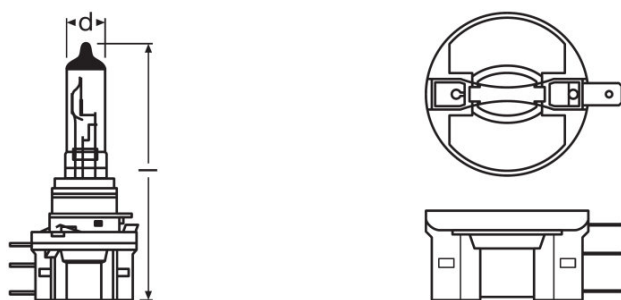

Rozměry & váha

Délka	79,0 mm
Průměr	13,0 mm
Váha výrobku	23,00 g

Životnost

Životnost B3	2000 / 250 h ¹⁾
Životnost Tc	4000 / 500 h ¹⁾

¹⁾ Vlákno 1 / Vlákno 2

Další údaje o produktu

Patice	PGJ23t-1
--------	----------