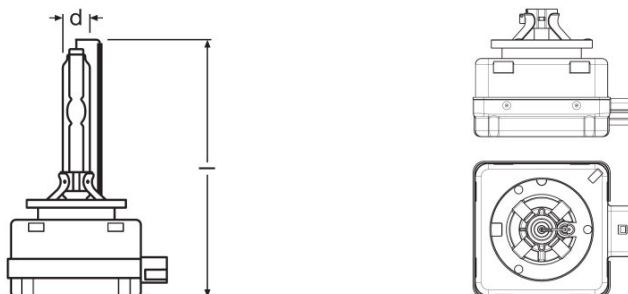

#### Rozměry & váha

Délka	80,0 mm
Průměr	9 mm
Váha výrobku	63,00 g