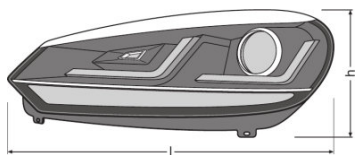

LEDiving XENARC CHROME Edition Golf VI

LED headlight

Technický list řady výrobků

Product line drawing

Technický list řady výrobků

Technické údaje

	Parametry	Kategorizace specifická pro danou zemi
Popis výrobku	Jmenovitý výkon	Order reference
LEDiving XENARC CHROME Edition Golf VI	25 W	LEDHL102-CM LH