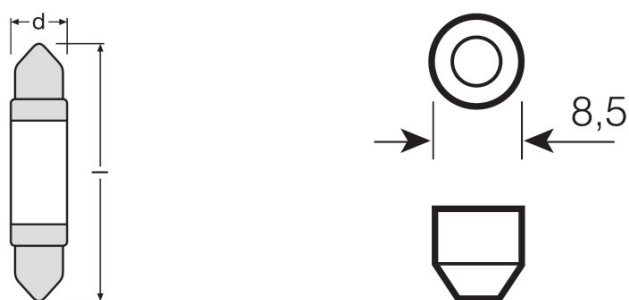

Technický list výrobku

Technické údaje

Parametry

Jmenovité napětí	12,0 V
Jmenovitý výkon	1,30 W

Fotometrické údaje

Světelný tok	35 lm
--------------	-------

Rozměry & váha

Délka	41,0 mm
Průměr	11,0 mm
Váha výrobku	2,90 g

Order reference	6499CW-01B 1W 1
-----------------	-----------------

Technický list výrobku

Logistické údaje

Kód výrobku	Popis výrobku	Jednotka balení (kusy/jednotku)	Rozměry (délka x šířka x výška)	Objem	Hrubá hmotnost
4052899068483	41 mm Cool White	Blister 1	101 mm x 74 mm x 13 mm	0.10 dm ³	12.90 g
4052899068490	41 mm Cool White	Shipping carton box 5	71 mm x 104 mm x 146 mm	1.08 dm ³	100.00 g